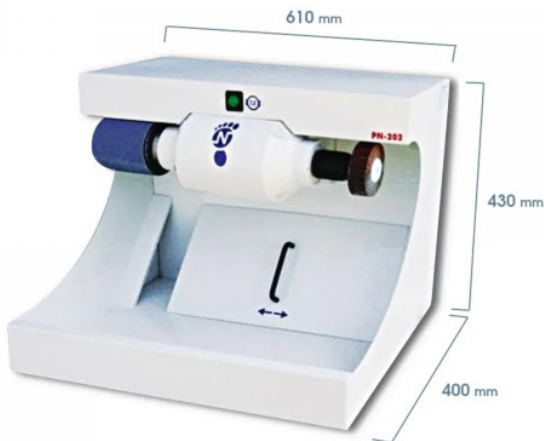

Touret de façonnage de semelles de table 1 408,3 3 €

Touret de façonnage sur table avec moteur de touret
Pré-équipé pour installer un aspirateur à l'arrière.

Sa configuration de touret sur table optimise l'espace.

caractéristiques du produit :

Aspiration: Sans
Poids: 18 kg
Garantie: 1 an
Marque: Namrol Podologia
Mentions particulières: « Photos non contractuelles »

Description du produit :

Touret de façonnage de semelles de table

Caractéristiques techniques :

- Puissance du touret : 3/4 c.v.
- Niveau sonore : 50 DB
- Alimentation électrique : 230 V.50/60Hz
- Puissance absorbée : 2 A.
- Poids net : 18 kg