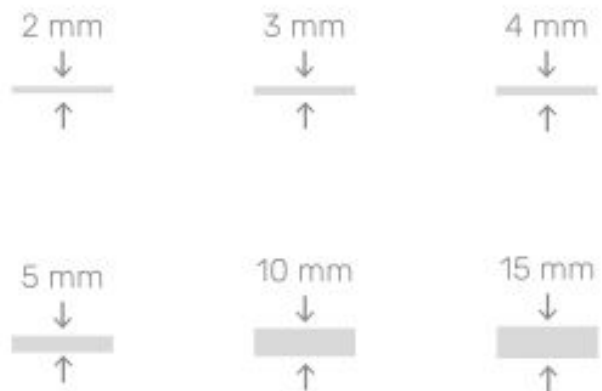

My Carefoam 56 - Shore 55 - 1400 x 1000 mm - Gris clair

14,92 €

Matériau : E.V.A 15% PE 70%

6 épaisseurs disponibles

Épaisseur de la plaque: 2 mm, 3 mm, 4 mm, 5 mm, 10 mm, 15 mm

caractéristiques du produit :

Composition: EVA 15%

Dimensions: 1400 x 1000 mm

Shore A: 55

Mentions particulières: « Photos non contractuelles »

Matériau: P.E. - E.V.A.

Densité: 240 kg/m³

Shore: Shore de 30 à 60

Épaisseur: 10 mm

Information matériaux: Tous vos matériaux sont susceptibles d'être recoupés en 2 sans votre consentement pour des raisons logistiques. Merci de votre compréhension.

Description du produit :

Matériau EVA HQ My Carefoam 56 - shore 55

Matériau : E.V.A 15% PE 70%

Shore A : 55

Les plaques de matériaux sont issues d'un bloc d'origine liquide qui de ce fait peuvent contenir des bulles d'air.

Une fois durci, ce bloc est ensuite découpé en plaques et des trous, n'excédant pas 20 mm, correspondants à ces bulles peuvent aléatoirement apparaître à la surface.