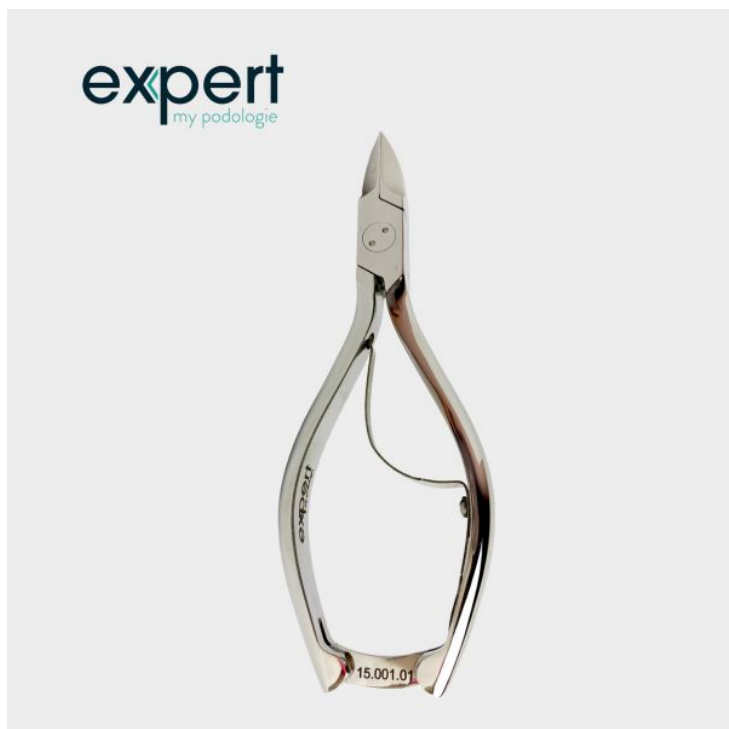

Pince à ongles - Coupe droite - 20 mm - 54,08 €

Mors effilés - Expert by My Podologie

EXPERT by My Podologie vous présente sa pince à ongles autoclavable en acier inoxydable - mors effilés et coupe droite de 20 mm avec fermail.

Longueur de la pince : 13 ou 14 cm
Longueur des mors : 20 mm

Taille: 14 cm, 13 cm

caractéristiques du produit :

Forme du tranchant: Droit

Matière: Acier Inoxydable

Mors: Effilés

Orientation du tranchant: Droit

Mentions particulières: « Photos non contractuelles »

Instrument pour ongles: Pince à ongles

Taille du mors: 20 mm

Description du produit :

Pince à ongles coupe droite mors effilés - 20 cm

Développée par My Podologie, cette pince propose une excellente tenue en main.

Son utilisation permettra un travail de qualité avec des coupes nettes et précises des ongles, notamment sur les ongles durs et mycosés.

Caractéristiques techniques :

- Affûtage micrométrique : assure un tranchant parfait et de longue durée
- Acier qualité chirurgicale : permettant les multiples affûtages
- Longueur : disponible en 13cm et 14cm
- Autoclavable (cycle prion)
- Avec fermoir