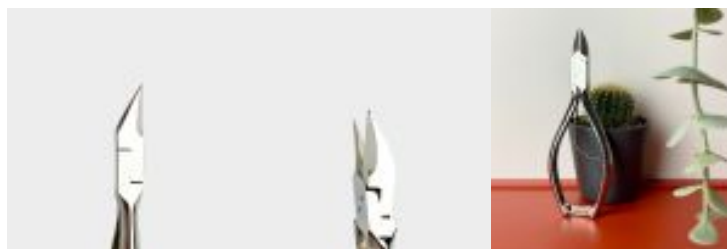

Pince à ongles - Coupe droite - 20 mm - 54,08 €

Mors effilés - Expert by My Podologie

EXPERT by My Podologie vous présente sa pince à ongles autoclavable en acier inoxydable - mors effilés et coupe droite de 20 mm avec fermail.

Longueur de la pince : 13 ou 14 cm
Longueur des mors : 20 mm

Taille: 14 cm, 13 cm

caractéristiques du produit :

Forme du tranchant: Droit

Matière: Acier Inoxydable

Mors: Effilés

Orientation du tranchant: Droit

Mentions particulières: « Photos non contractuelles »

Instrument pour ongles: Pince à ongles

Taille du mors: 20 mm

Description du produit :

Pince à ongles coupe droite mors effilés - 20 cm

Développée par My Podologie, cette pince propose une excellente tenue en main.

Son utilisation permettra un travail de qualité avec des coupes nettes et précises des ongles, notamment sur les ongles durs et mycosés.

Caractéristiques techniques :

- Affûtage micrométrique : assure un tranchant parfait et de longue durée
- Acier qualité chirurgicale : permettant les multiples affûtages
- Longueur : disponible en 13cm et 14cm
- Autoclavable (cycle prion)
- Avec fermoir